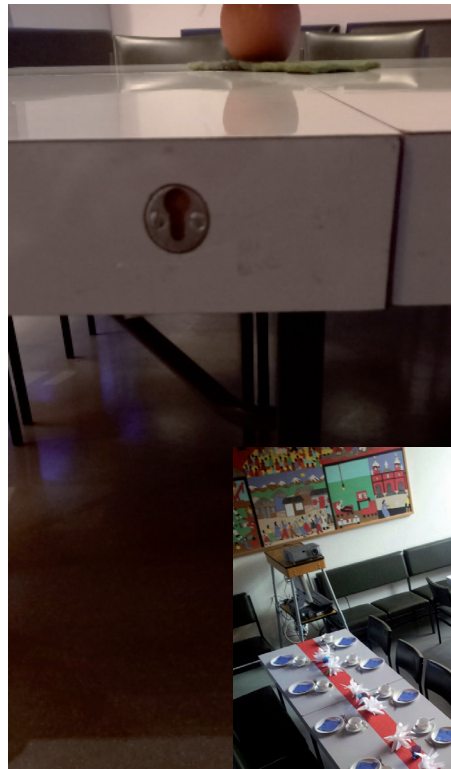

20 Stapelstühle Stahlrohr schwarz, Sitz und Lehne schichtverleimt, bis 20 Stück stapelbar

Stück 8,- Euro

1 Schirmständer Alu 100 cm lang, 10 cm tief
1 Garderobenschiene Alu, mit 16 haken, 180 cm lang
1 Hakenleiste Alu, 180 cm lang

Alle Teile 20,- Euro

8 Polsterbänke, zweisitzig, Kunstleder, Stahlrohrbeine, 2 Polsterbänke viersitzig,
Rückseite 2 oder 4 Buchhalter
107 cm oder 212 cm lang, 50 cm tief, Gesamthöhe 87 cm

15 Polsterstühle, Kunstleder, in der Optik passend zu den Bänken
46 cm breit, 45 cm tief Gesamthöhe 81 cm
4 Klapptische, klappbar, Resopal hellgrau mit 2 Einhänge-Tischplatten

Kostenlos bei Abholung

Tisch, Holzfurnier hell, Stahlbeine Hammerschlag anthrazit, lackiert,
204 cm lang, 84 cm breit, 97 cm hoch, Beine sind 6 cm breit und 3 cm tief

Tischplatte Draufsicht

Der Altar kann als Tisch verwendet werden, wenn
man die Beine entsprechend kürzt.

60,- Euro bei Abholung

50er Jahre!

Garderobe mit 5 Haken, Resopal hellgrau, Originalspiegel,
Gesamthöhe 69 cm 145 cm lang

50er Jahre!

Wandbord Resopal hellgrau, mit 4 Schubladen, mit Wandhaken befestigt.
175 cm lang, 45 cm tief, 14 cm hoch, Schreinerarbeit