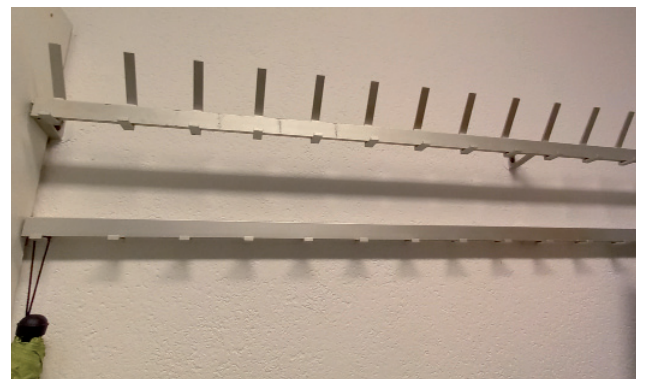

20 Stapelstühle Stahlrohr schwarz, Sitz und Lehne schichtverleimt, bis 20 Stück stapelbar

Stück 8,- Euro

1 Schirmständer Alu 100 cm lang, 10 cm tief
1 Garderobenschiene Alu, mit 16 haken, 180 cm lang
1 Hakenleiste Alu, 180 cm lang

Alle Teile 20,- Euro

8 Polsterbänke, zweisitzig, Kunstleder, Stahlrohrbeine, 2 Polsterbänke viersitzig,
Rückseite 2 oder 4 Buchhalter
107 cm oder 212 cm lang, 50 cm tief, Gesamthöhe 87 cm

15 Polsterstühle, Kunstleder, in der Optik passend zu den Bänken
46 cm breit, 45 cm tief Gesamthöhe 81 cm
4 Klapptische, klappbar, Resopal hellgrau mit 2 Einhänge-Tischplatten

Kostenlos bei Abholung

Tisch, Holzfurnier hell, Stahlbeine Hammerschlag anthrazit, lackiert,
204 cm lang, 84 cm breit, 97 cm hoch, Beine sind 6 cm breit und 3 cm tief

Tischplatte Draufsicht

Der Altar kann als Tisch verwendet werden, wenn
man die Beine entsprechend kürzt.

60,- Euro bei Abholung

50er Jahre!

Garderobe mit 5 Haken, Resopal hellgrau, Originalspiegel,
Gesamthöhe 69 cm 145 cm lang

50er Jahre!

Wandbord Resopal hellgrau, mit 4 Schubladen, mit Wandhaken befestigt.
175 cm lang, 45 cm tief, 14 cm hoch, Schreinerarbeit